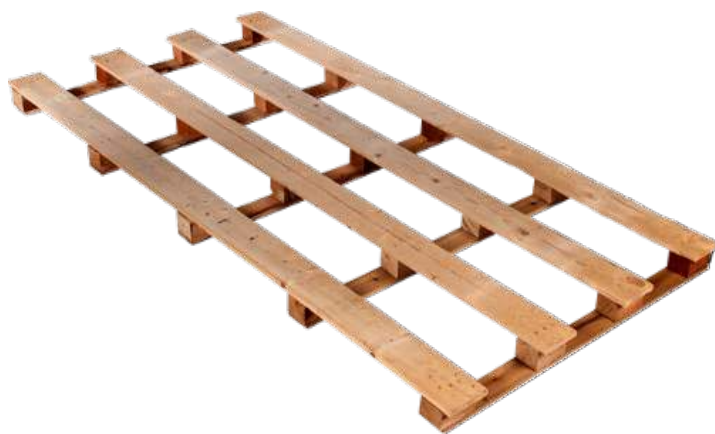

Material

Lemn de esență tare sau moale.

Dimensiuni între 600 - 2000 mm
La cerere în funcție de necesitate.

Material

Lemn de esență tare sau moale.

Standarde

La cerere tratament ISPM 15.

HALF PALLET - Dusseldorf

Dimensiune 600 X 800 mm
La cerere în funcție de necesitate.

Material

Lemn de esență tare sau moale.

Standarde

La cerere tratament ISPM 15.

Dimensiuni: 800 × 1200 mm
600 × 800 mm
1000 × 1200 mm

Material

Lemn de esență tare sau moale.