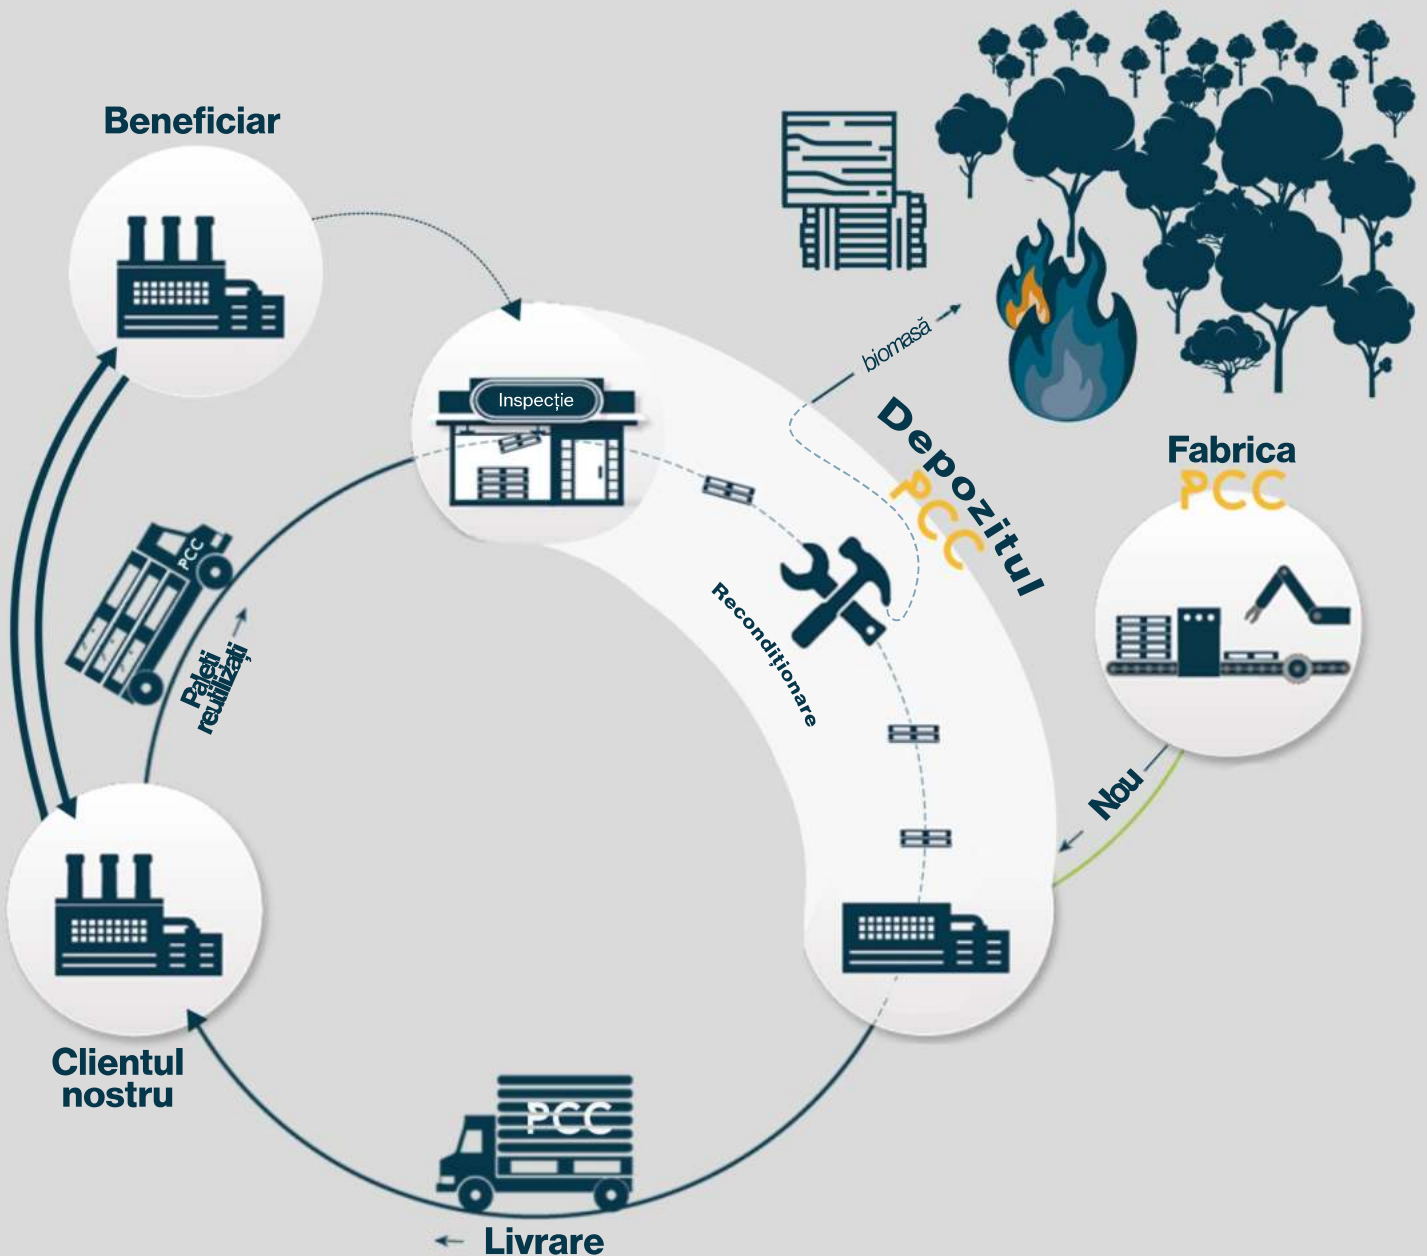

Dorința de a oferi servicii premium și produse de calitate clienților, ne-a motivat să găsim soluții eficiente la problemele de mediu cu care ei se confruntă, astfel încât profesionalismul să fie noțiunea de bază.

Dimensiune 600 X 800 mm
La cerere în funcție de necesitate.

Material

Lemn de esență tare sau moale.

Standarde

La cerere tratament ISPM 15.

Dimensiuni: 800 × 1200 mm
600 × 800 mm
1000 × 1200 mm

Material

Lemn de esență tare sau moale.

Standarde

Tratament ISPM 15.

Urmăm cu strictețe un model economic **circular** care implică folosirea în comun, închirierea, reutilizarea, repararea, recondiționarea și reciclarea materialelor și produselor existente cât mai mult timp posibil. Astfel, se prelungeste ciclul de viață al ambalajelor și paletilor din lemn, într-un mod **sustenabil**. În acest fel, oferim un beneficiu vital în economia partenerilor noștri.